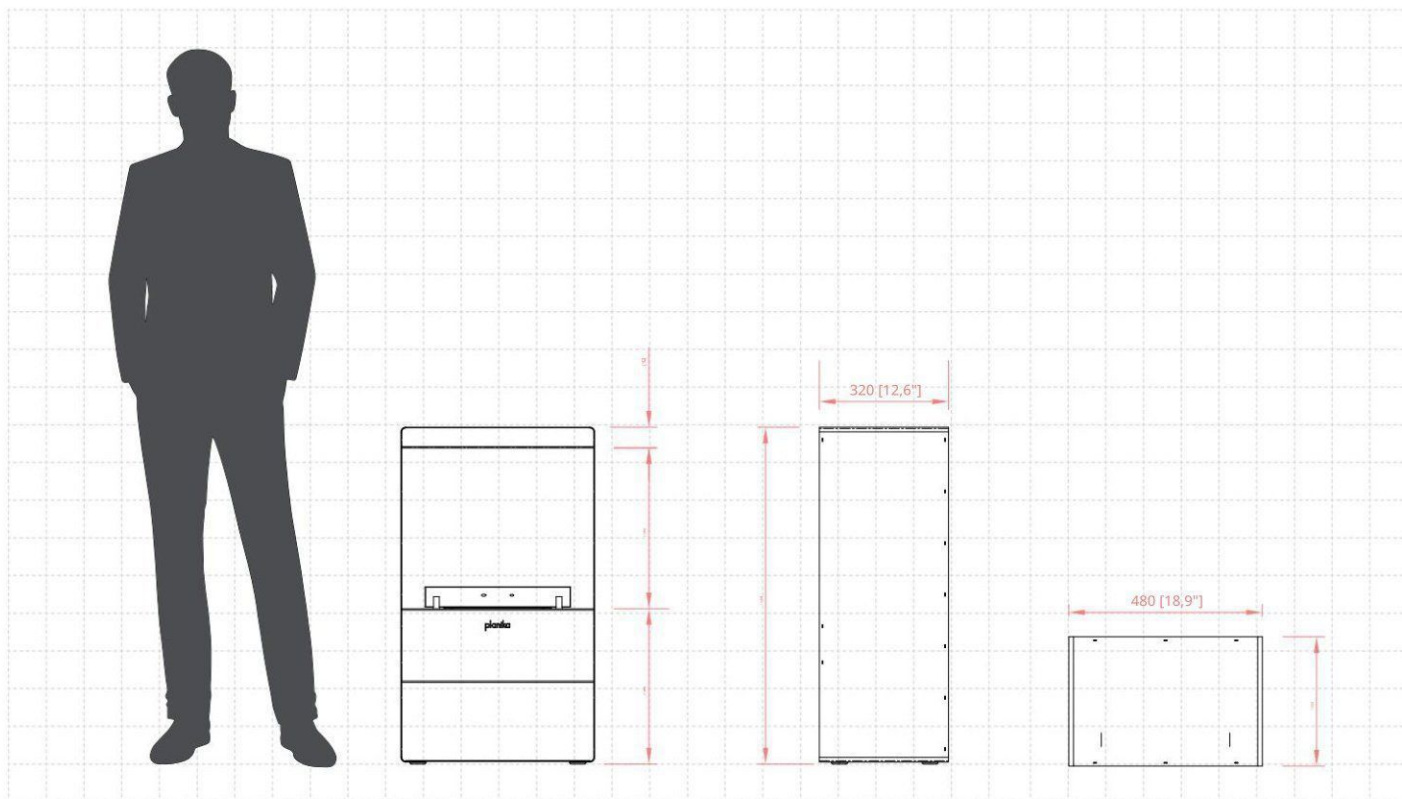

MOŽNOSTI OVLÁDÁNÍ

zahrnuta

VOLITELNĚ ROŠŤ A KLÁNA

Dodejte hořáku nádech tradičního vzhledu pomocí volitelného ozdobného roštu

Všechny specifikace a data produktu se mohou změnit bez upozornění a jsou považovány za přesné k datu tohoto dokumentu. Planika Sp. z oo, její přidružené společnosti, zástupci a zaměstnanci a všechny osoby jednající jejím jménem (společně „ Planika Sp. z oo“) se zřikají jakékoli a veškeré odpovědnosti za jakékoli chyby, nepřesnosti nebo neúplnosti obsažené v jakémkoli dokumentu nebo v jakékoli další zveřejnění týkající se jakéhokoli produktu. V maximálním rozsahu povoleném platnými právními předpisy Planika Sp. z oo se zřiká jakékoli odpovědnosti vyplývající z aplikace nebo použití jakéhokoli produktu. Tento dokument nerozšiřuje ani jinak neupravuje Planika Sp. z oo nákupní podmínky, včetně, ale nikoli výhradně, záruky v nich vyjádřené. Tímto dokumentem ani žádným jednáním společnosti Planika Sp. z oo. Zákazníci používající nebo prodávající Planika Sp. z oo, které nejsou výslovně určeny pro použití v takových aplikacích, tak činí zcela na vlastní riziko a souhlasí s tím, že plně odškodní Planika Sp. z oo za jakékoli škody vzniklé nebo vyplývající z takového použití nebo prodeje. Obrázky jsou pouze orientační.